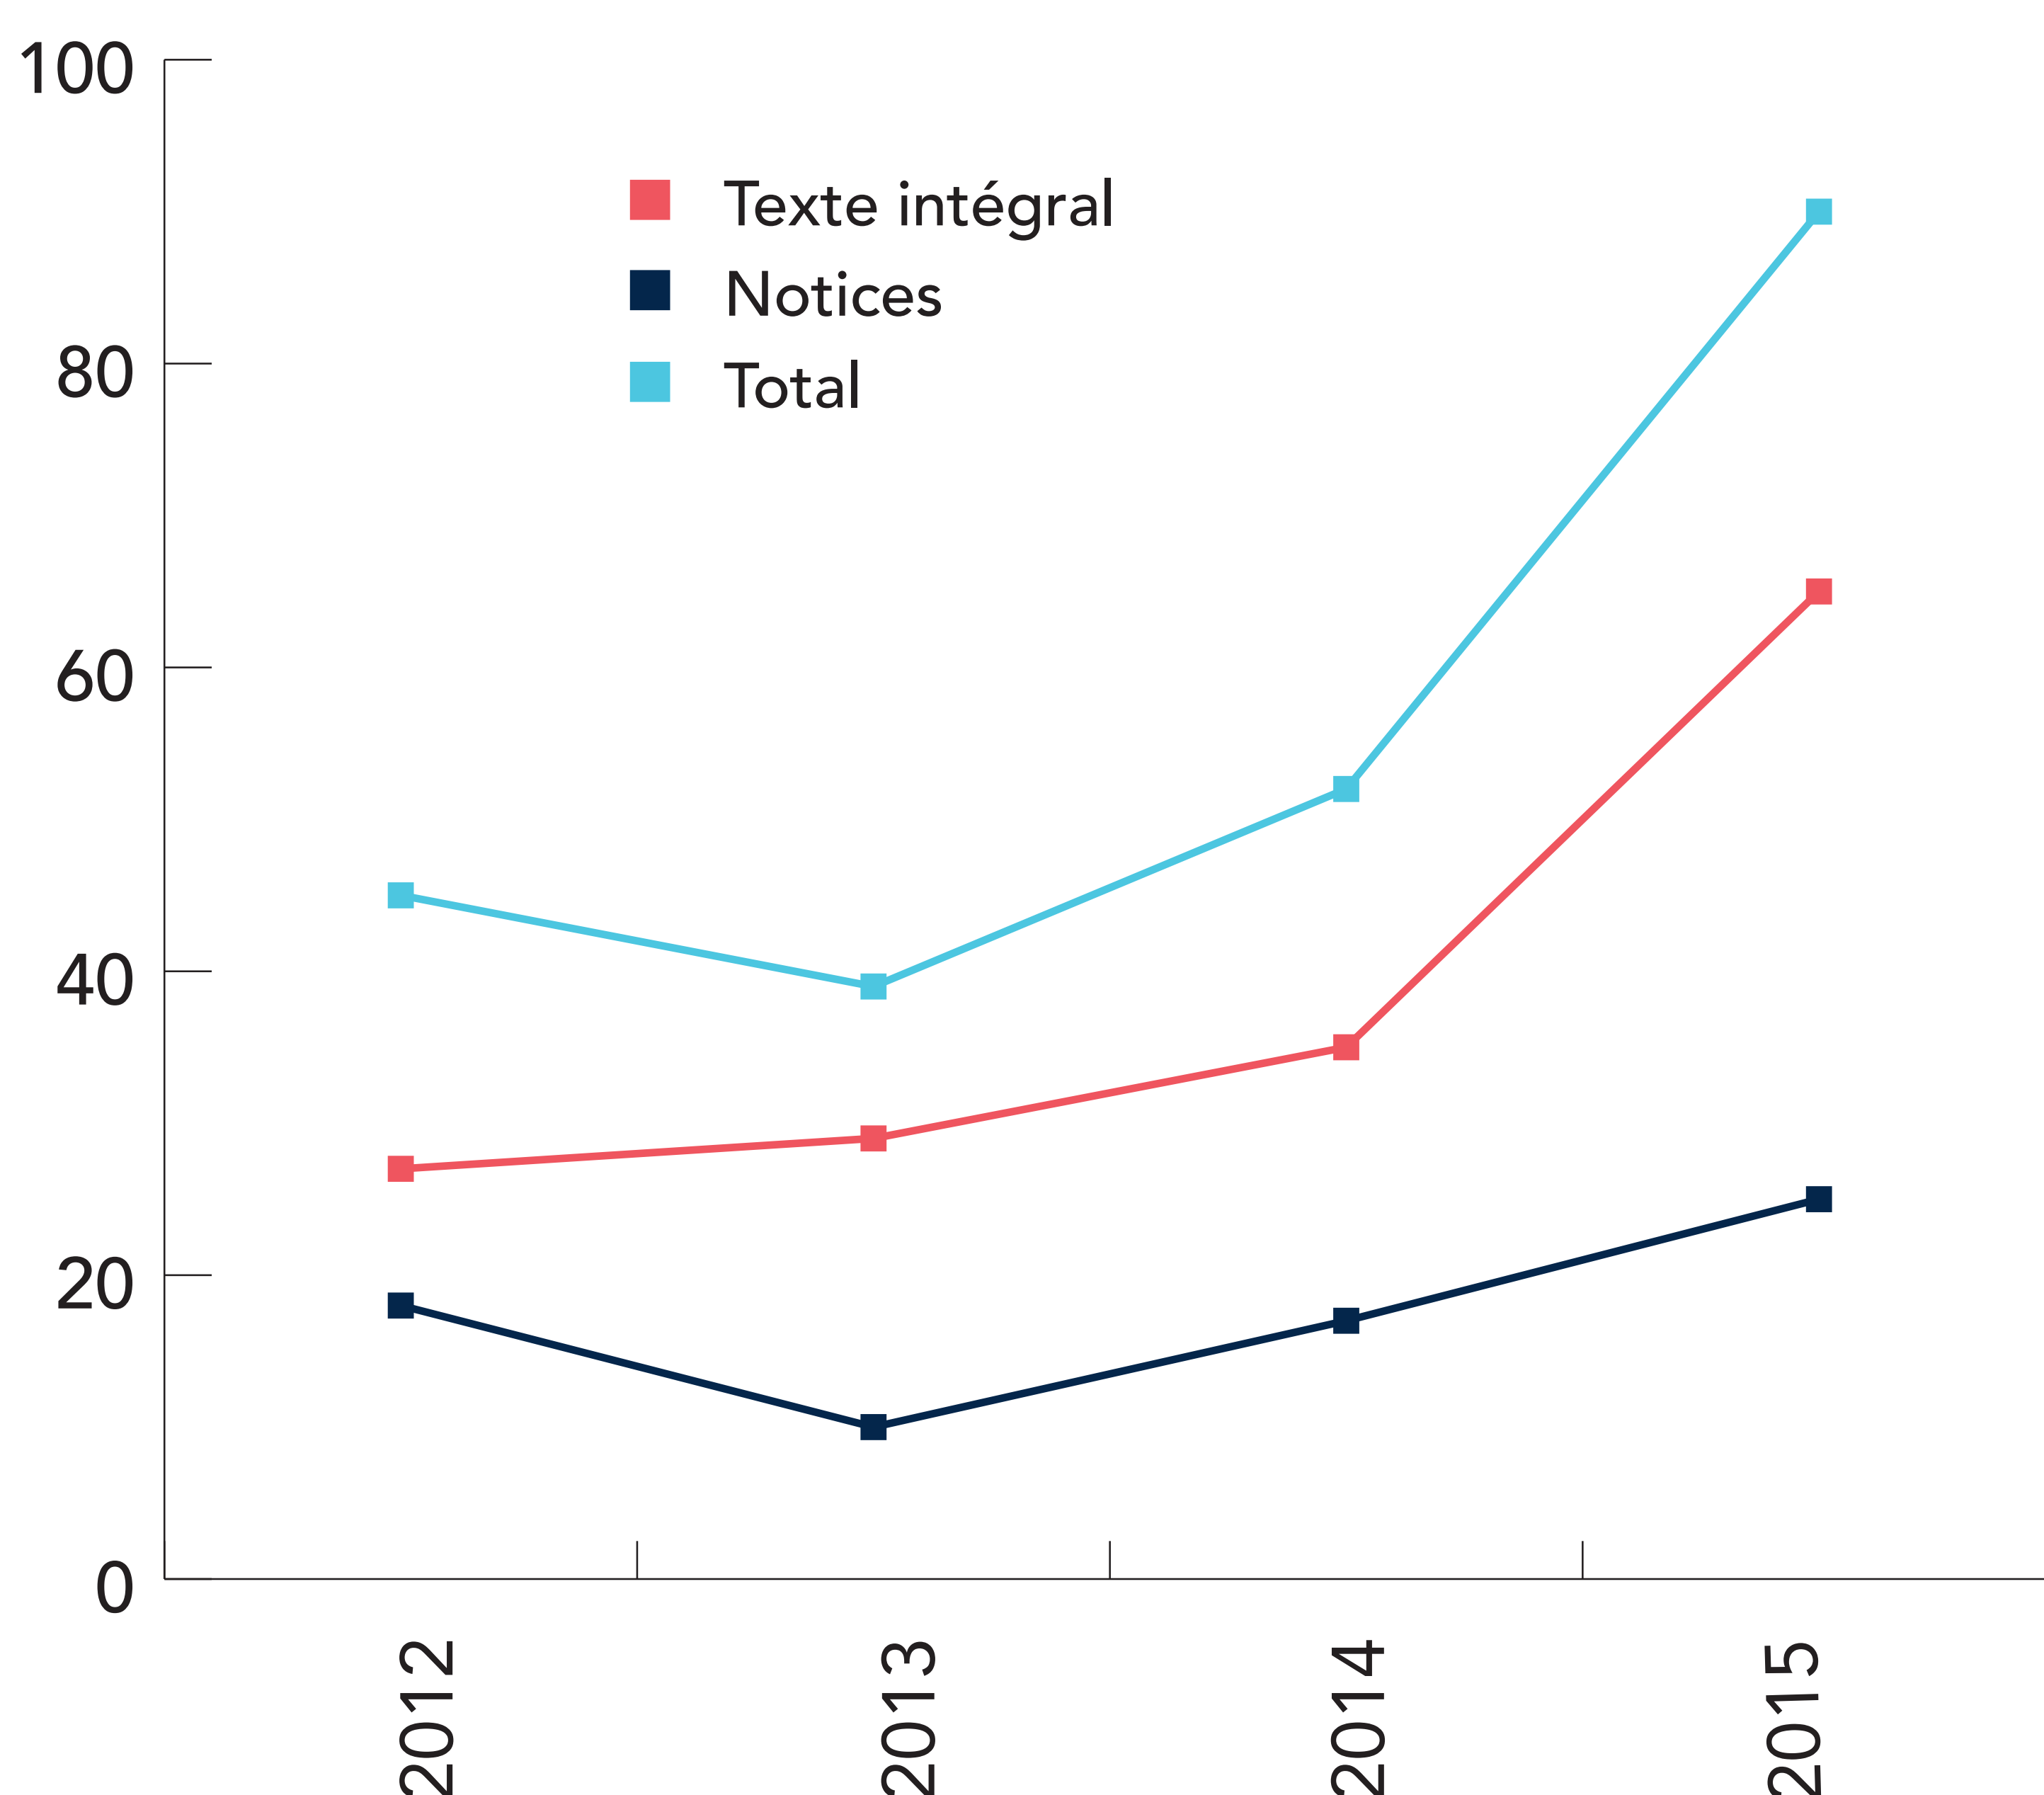

Portail HAL Mines Albi : hal-mines-albi.archives-ouvertes.fr

- > 4 collections : Rapsodee, ICA-Albi, CGI, Thèses
- > 180 publications par an référencées dans une base accessible sur le web
- > Dans HAL : 160 références et 260 dépôts

Évolution des dépôts sur HAL

La recherche en chiffres

90 enseignants, chercheurs et postdoctorants

81 doctorants

3 centres de recherche

Politique de l'école

- > Plan de développement 2013-2015
 - création du portail HAL MINES ALBI
- > Plan de développement 2016-2018
 - augmenter la visibilité internationale
 - définir une stratégie pour les archives ouvertes

Focus sur les thèses

Pour la diffusion des thèses Mines Albi, depuis 2014, TEL a été choisi pour la mise en ligne du dépôt électronique. Visible depuis la collection Thèses du portail Mines Albi.

Contact : archiveouverte@mines-albi.fr