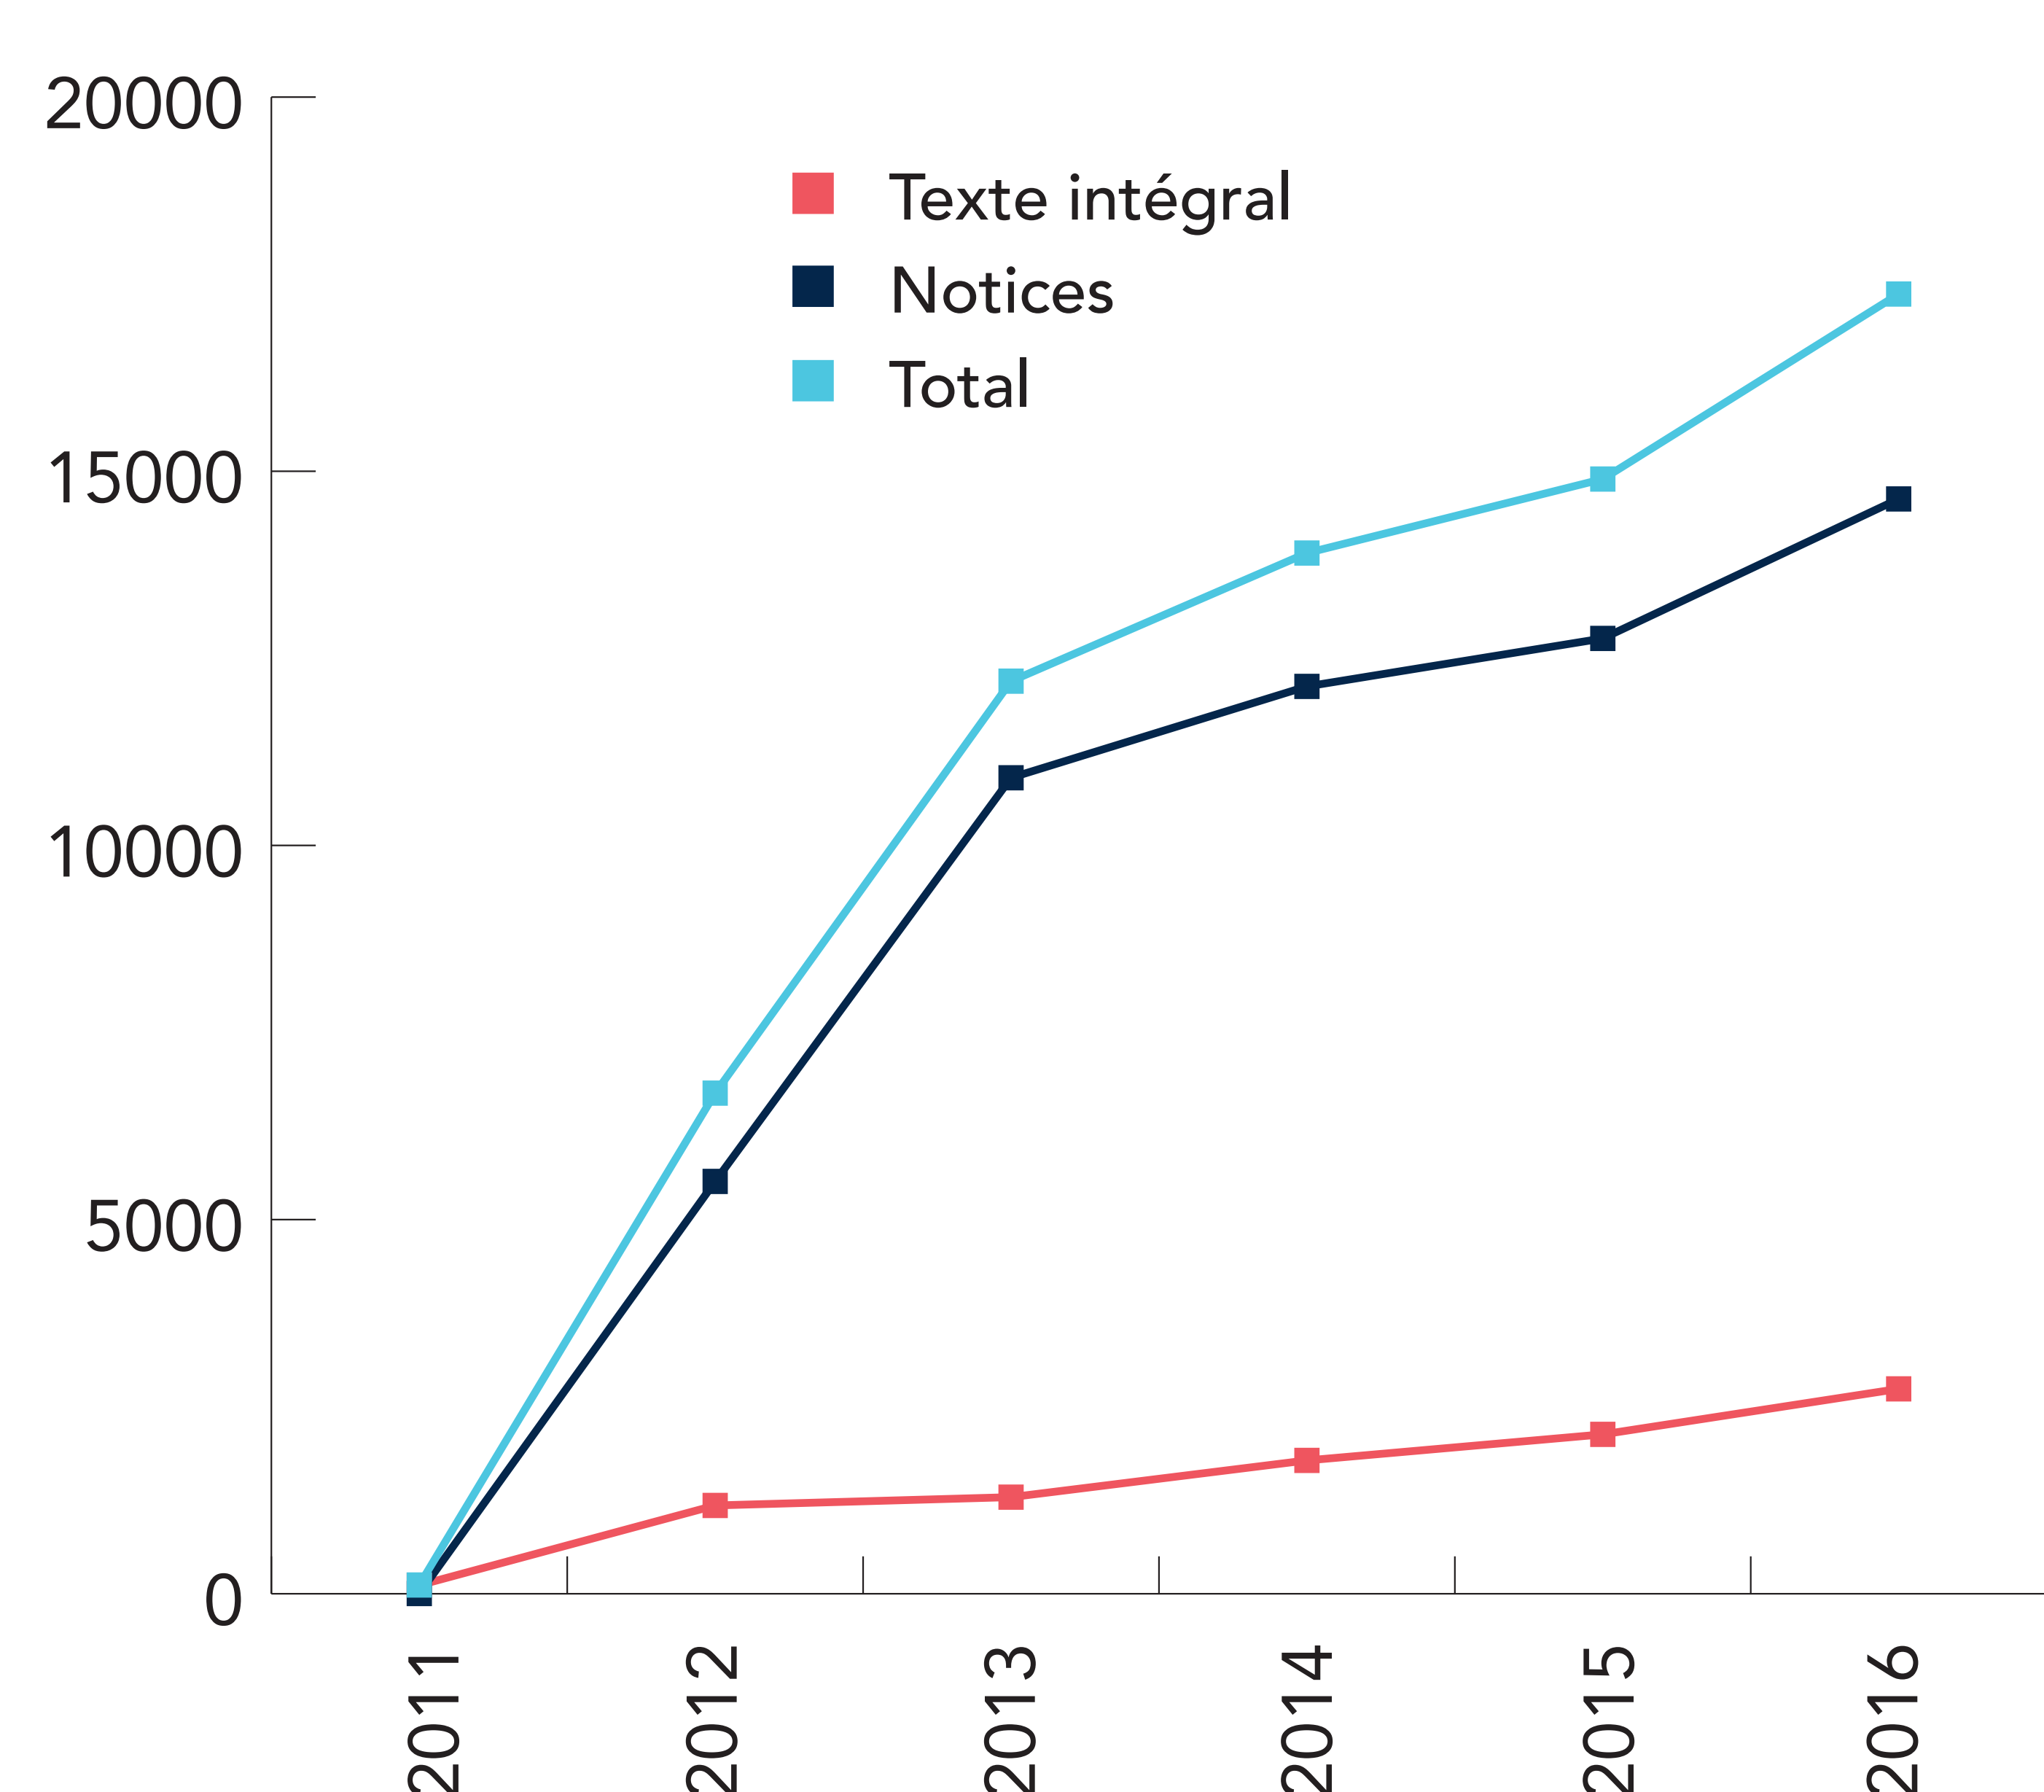

## Archive Ouverte Toulouse 1 Capitole Publications <http://publications.ut-capitole.fr/>

- > Archive institutionnelle
- > Logiciel libre e-prints
- > Dépôt des thèses en lien avec Star
- > Pas de dépôt de mémoires de master
- > Discipline : droit, économie, science de gestion, science politique, mathématiques, informatique

### Évolution des dépôts

### L'Université Toulouse 1 Capitole en chiffres

21 100 étudiants

457 enseignants-chercheurs

590 doctorants

- > 15 unités de recherche dont 5 UMR
- > 3 écoles doctorales
- > Discipline : droit, économie, gestion, administration économique et sociale, information et communication, informatique, mathématiques et applications, science politique, langues.