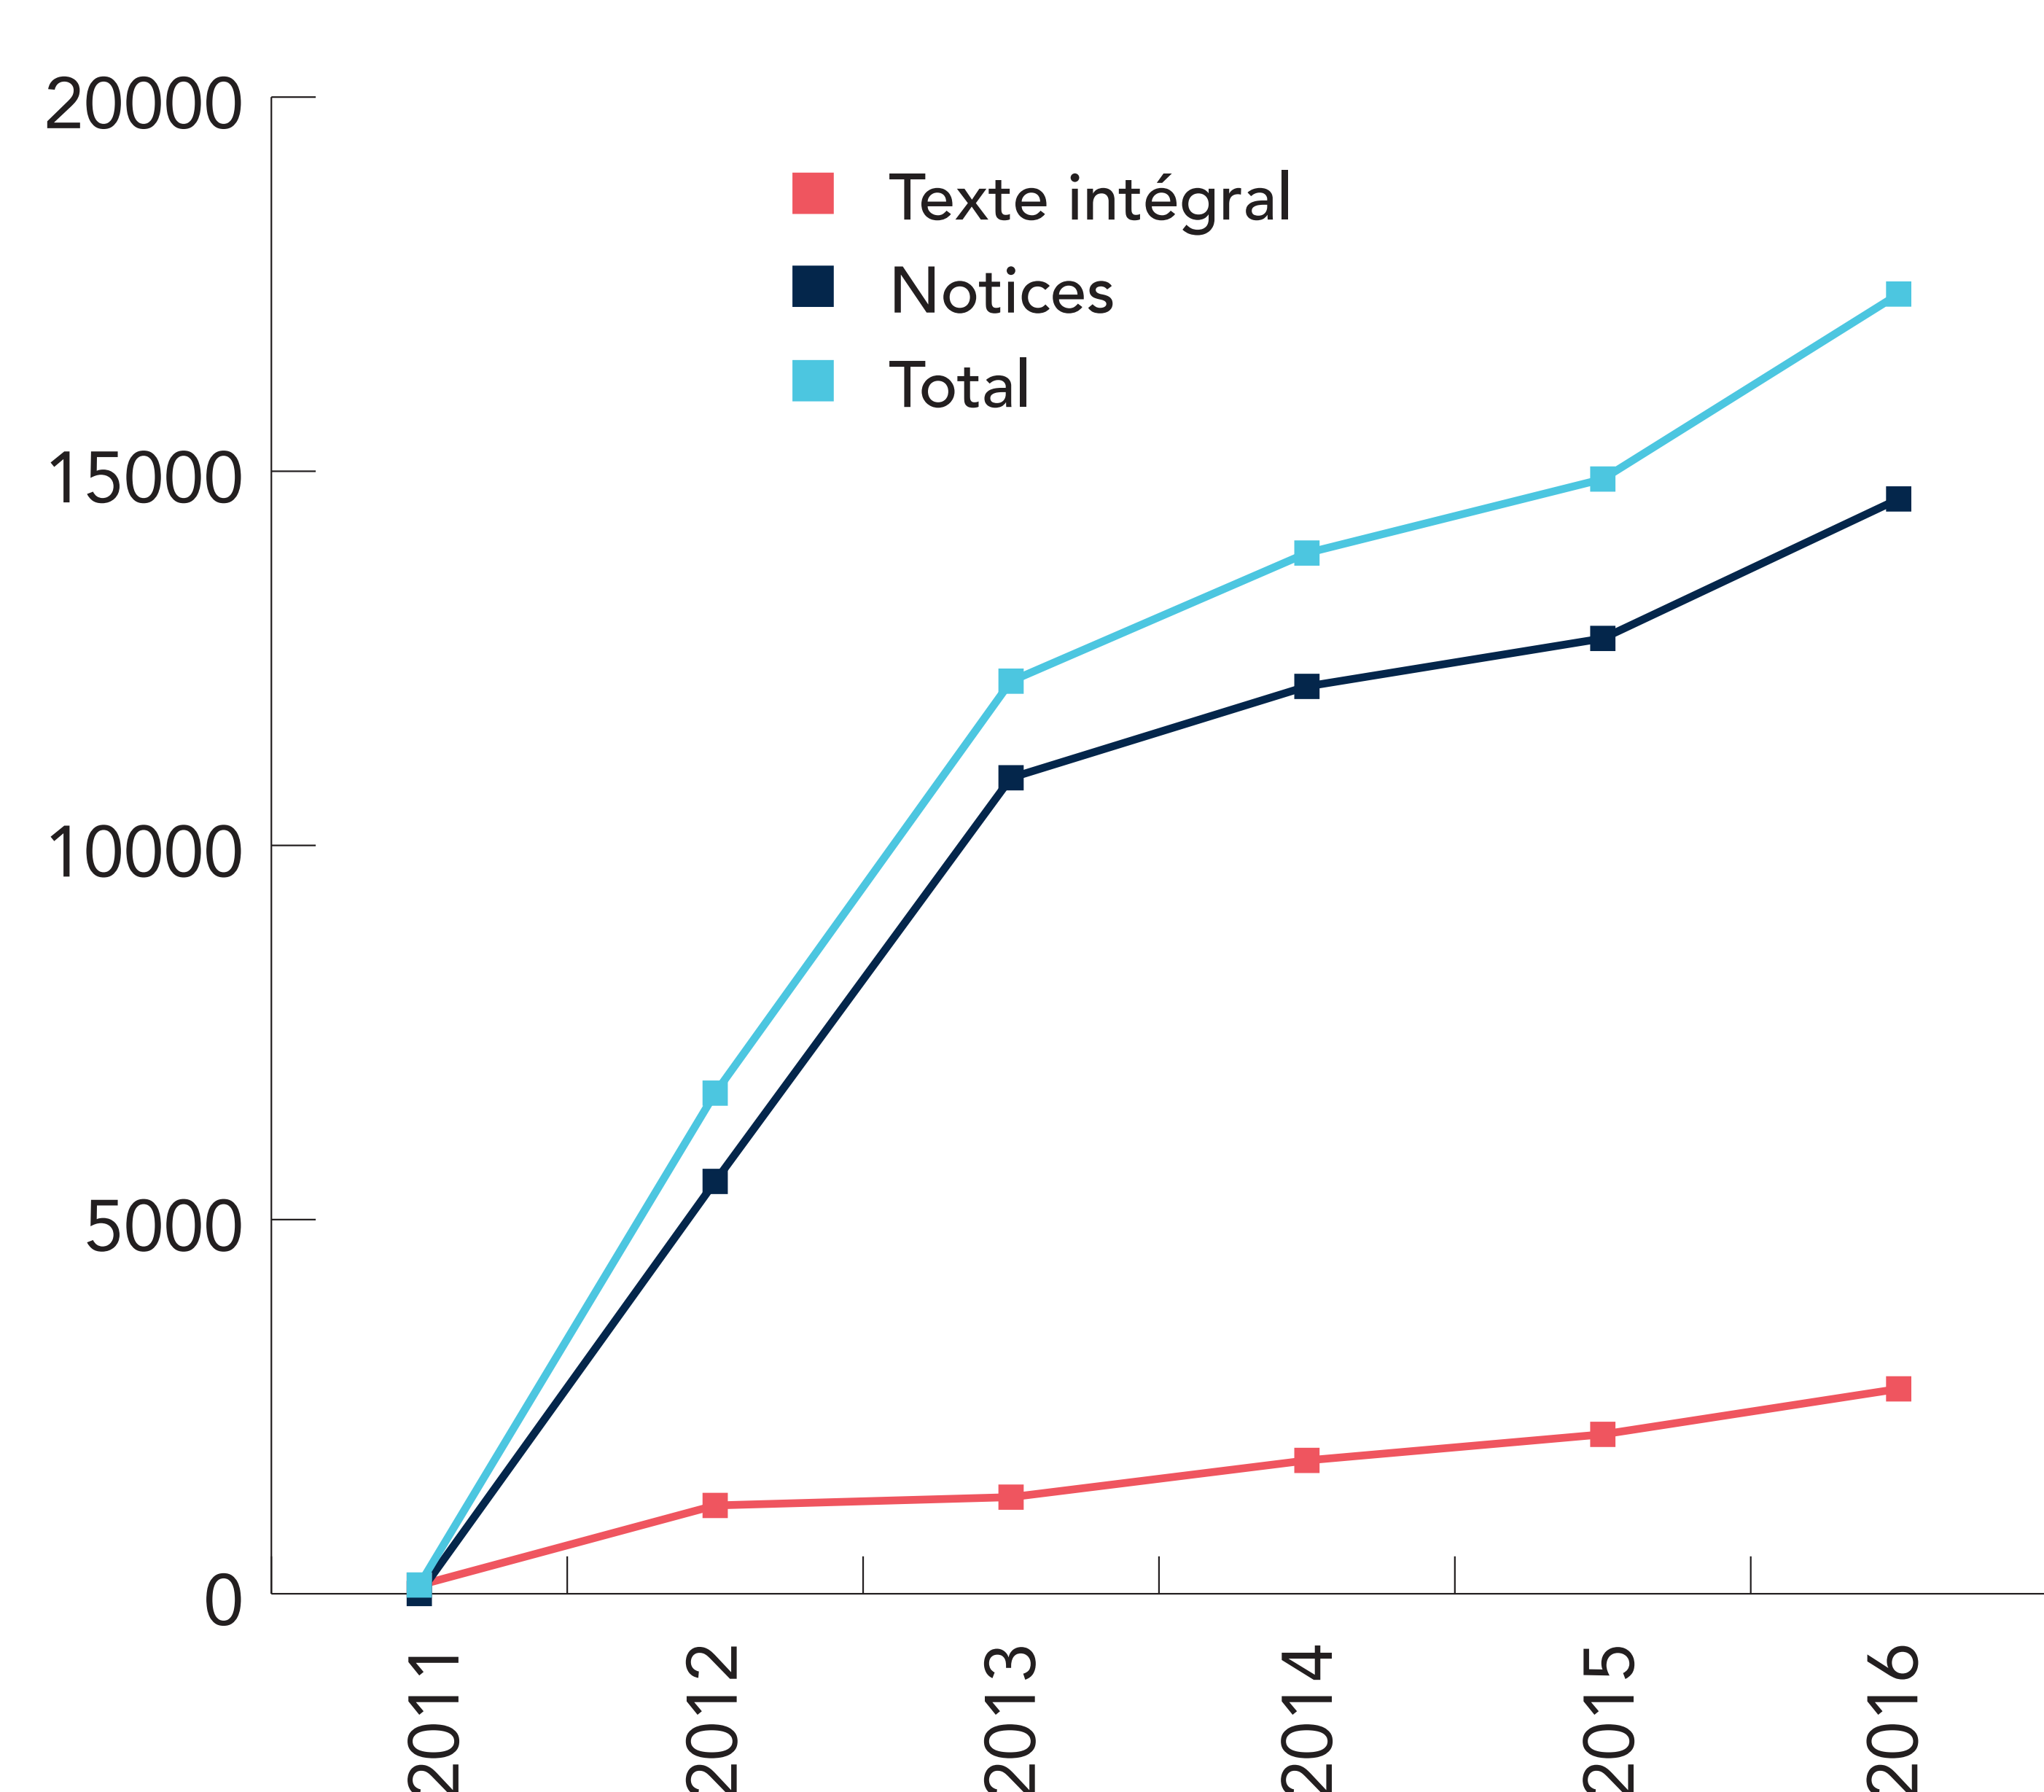

Archive Ouverte Toulouse 1 Capitole Publications <http://publications.ut-capitole.fr/>

- > Archive institutionnelle
- > Logiciel libre e-prints
- > Dépôt des thèses en lien avec STAR
- > Pas de dépôt de mémoires de master
- > Disciplines : droit, économie, sciences de gestion, science politique, mathématiques, informatique

Évolution des dépôts

L'Université Toulouse 1 Capitole en chiffres

21 100 étudiants

457 enseignants-chercheurs

590 doctorants

- > 15 unités de recherche dont 5 UMR
- > 3 écoles doctorales
- > Disciplines : droit, économie, gestion, administration économique et sociale, information et communication, informatique, mathématiques et applications, science politique, langues

Politique / procédure de dépôt des travaux scientifiques

- > Incitation au dépôt
- > Utilisation de l'archive institutionnelle pour des campagnes d'évaluation de la production scientifique de l'université